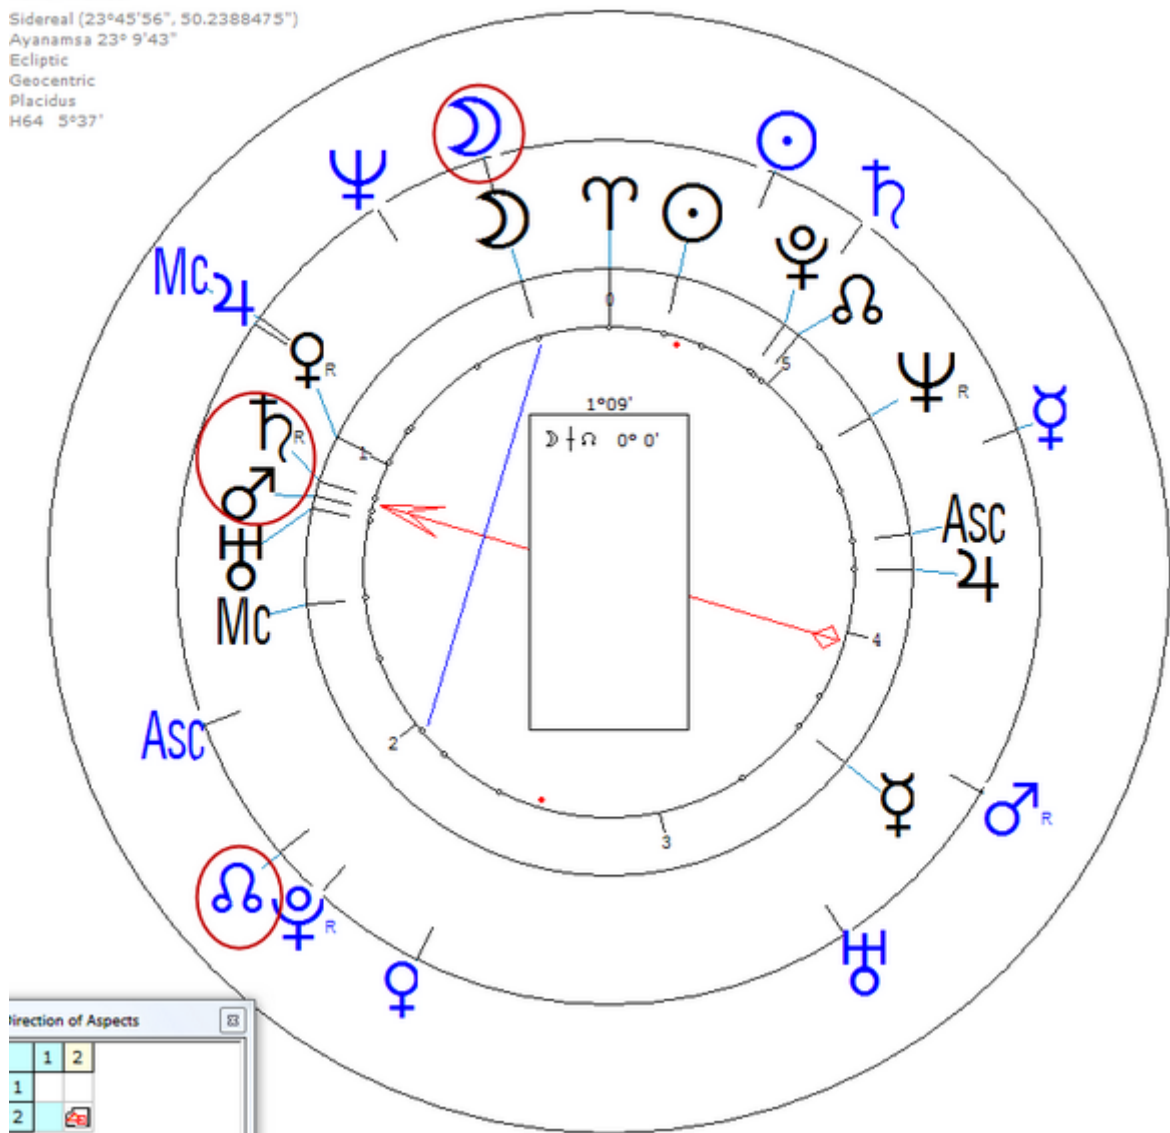

Lunar Return (Harmonic 64)

Lunar ☾/♁ = ♂<sub>n</sub>/♃<sub>n</sub>

**Metz, Thierry**  
10 June 1956 Sun 4:10 (GMT+1) 48n52 2e20  
Paris, France  
Sidereal (23°45'56", 50.2388475")  
Ayanamsa 23° 9'43"  
Ecliptic  
Geocentric  
Placidus  
H64 5°37'